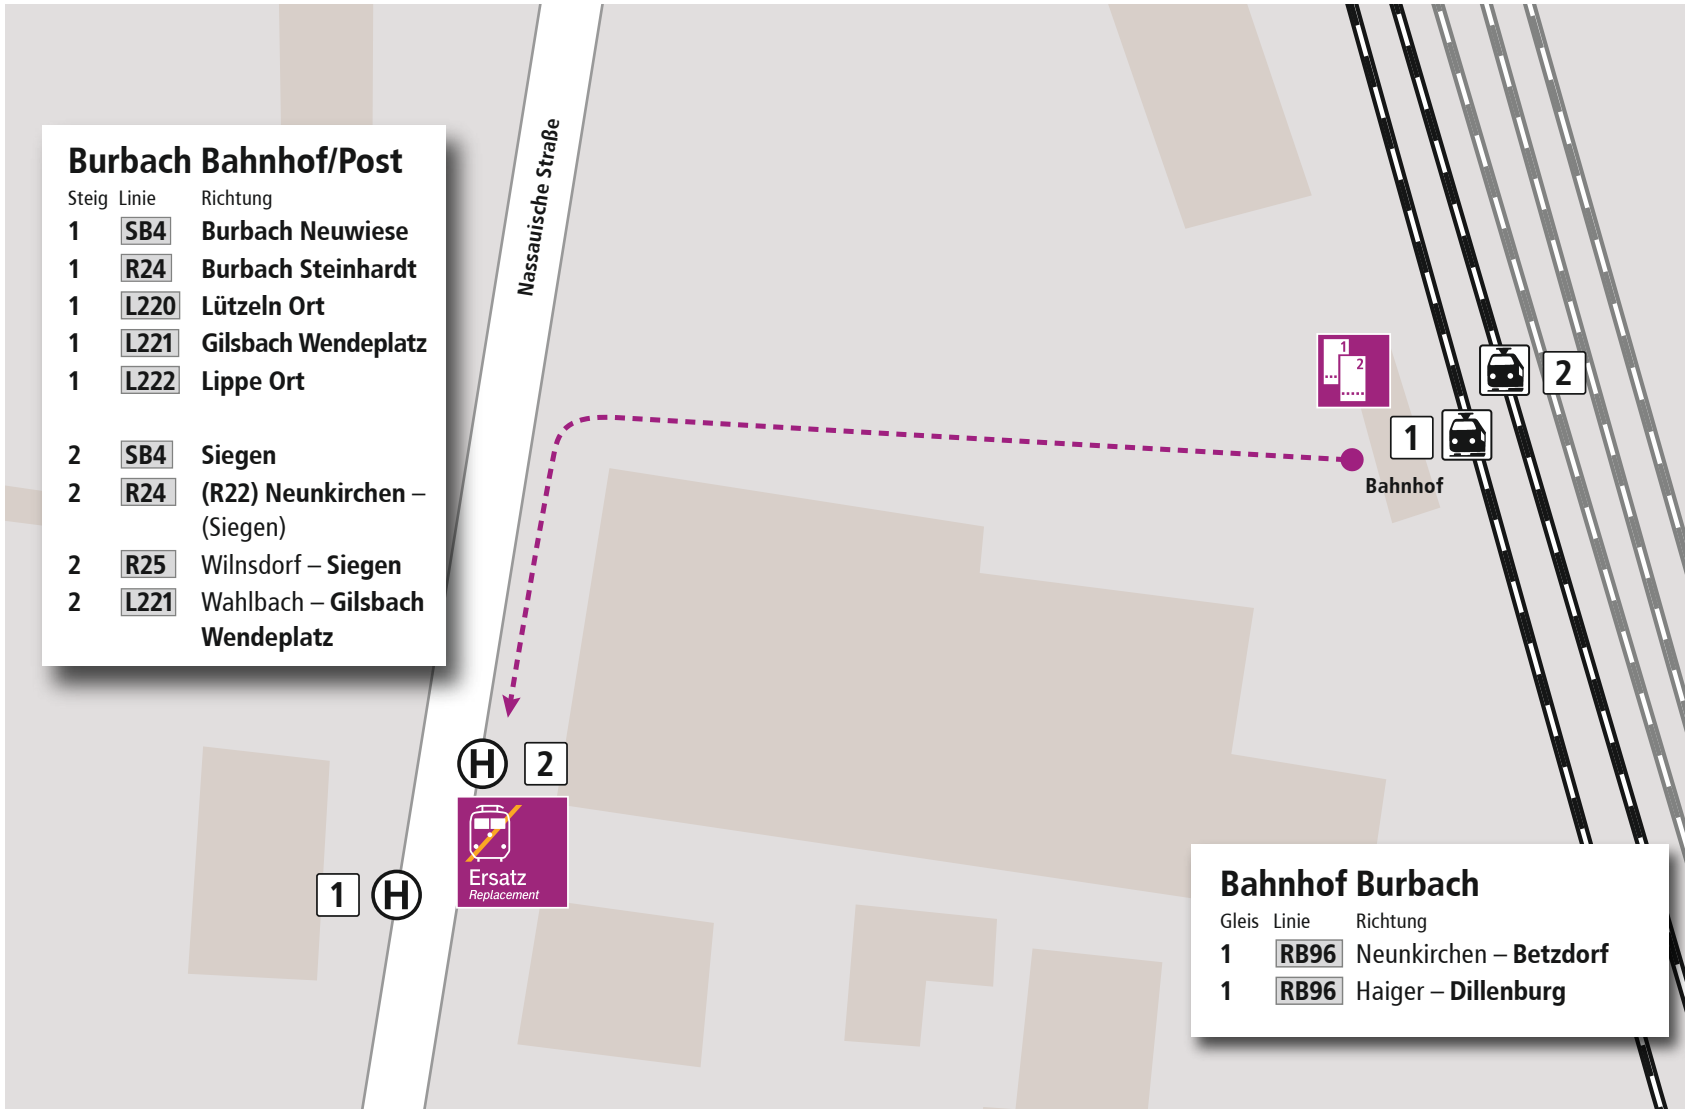

Verknüpfungsplan: Burbach Post, Bahnhof

Burbach Bahnhof/Post

Steig	Linie	Richtung
1	SB4	Burbach Neuwiese
1	R24	Burbach Steinhardt
1	L220	Lützelin Ort
1	L221	Gilsbach Wendepplatz
1	L222	Lippe Ort
2	SB4	Siegen
2	R24	(R22) Neunkirchen – (Siegen)
2	R25	Wilnsdorf – Siegen
2	L221	Wahlbach – Gilsbach Wendepplatz

Bahnhof Burbach

Gleis	Linie	Richtung
1	RB96	Neunkirchen – Betzdorf
1	RB96	Haiger – Dillenburg

- Bahnhof
- Haltestelle
- Bahnstrecke
- Fußweg zum SEV
- Taxistand
- öffentliches WC
- Information
- Fahrausweisautomat
- Schienen-Ersatz-Verkehr (SEV)
- Parkplatz
- Park & Ride
- Bike & Ride
- Fernbus

Die Nahverkehrs Auskunft
ZWS INFOLINE
 im Drei-Länder-Eck

Persönliche Auskunft: **08006 504030***
 Sprechender Fahrplan: **08003 504030***

*Die persönliche Auskunft und der sprechende Fahrplan sind kostenlos aus allen deutschen Netzen.