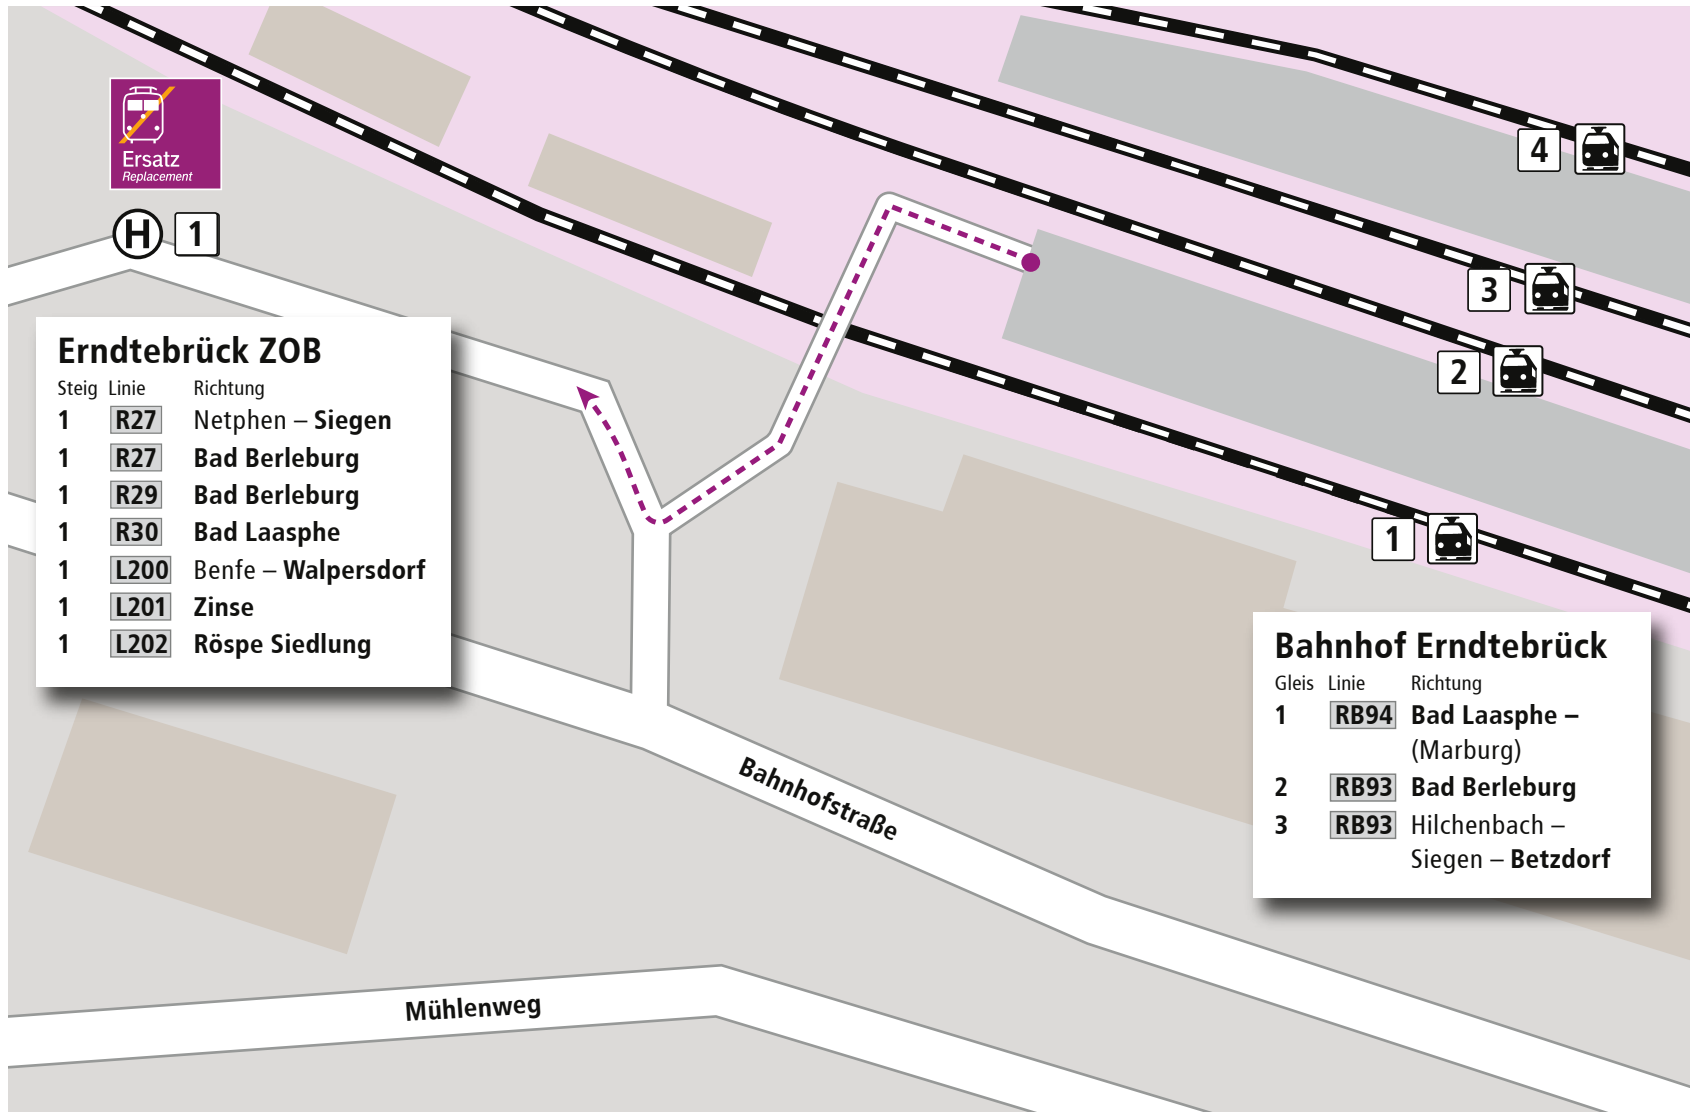

Verknüpfungsplan: Erndtebrück ZOB, Bahnhof

-  Bahnhof
-  Haltestelle
-  Bahnstrecke
-  Fußweg zum SEV
-  Taxistand
-  öffentliches WC
-  Information
-  Verkaufsstelle
-  Schienen-Ersatz-Verkehr (SEV)
-  Parkplatz
-  Park & Ride
-  Bike & Ride
-  Fernbus

Die Nahverkehrsauskunft
ZWS INFOLINE
 im Drei-Länder-Eck

Persönliche Auskunft: **08006 50 40 30***
 Sprechender Fahrplan: **08003 50 40 30***

*Die persönliche Auskunft und der sprechende Fahrplan sind kostenlos aus allen deutschen Netzen.