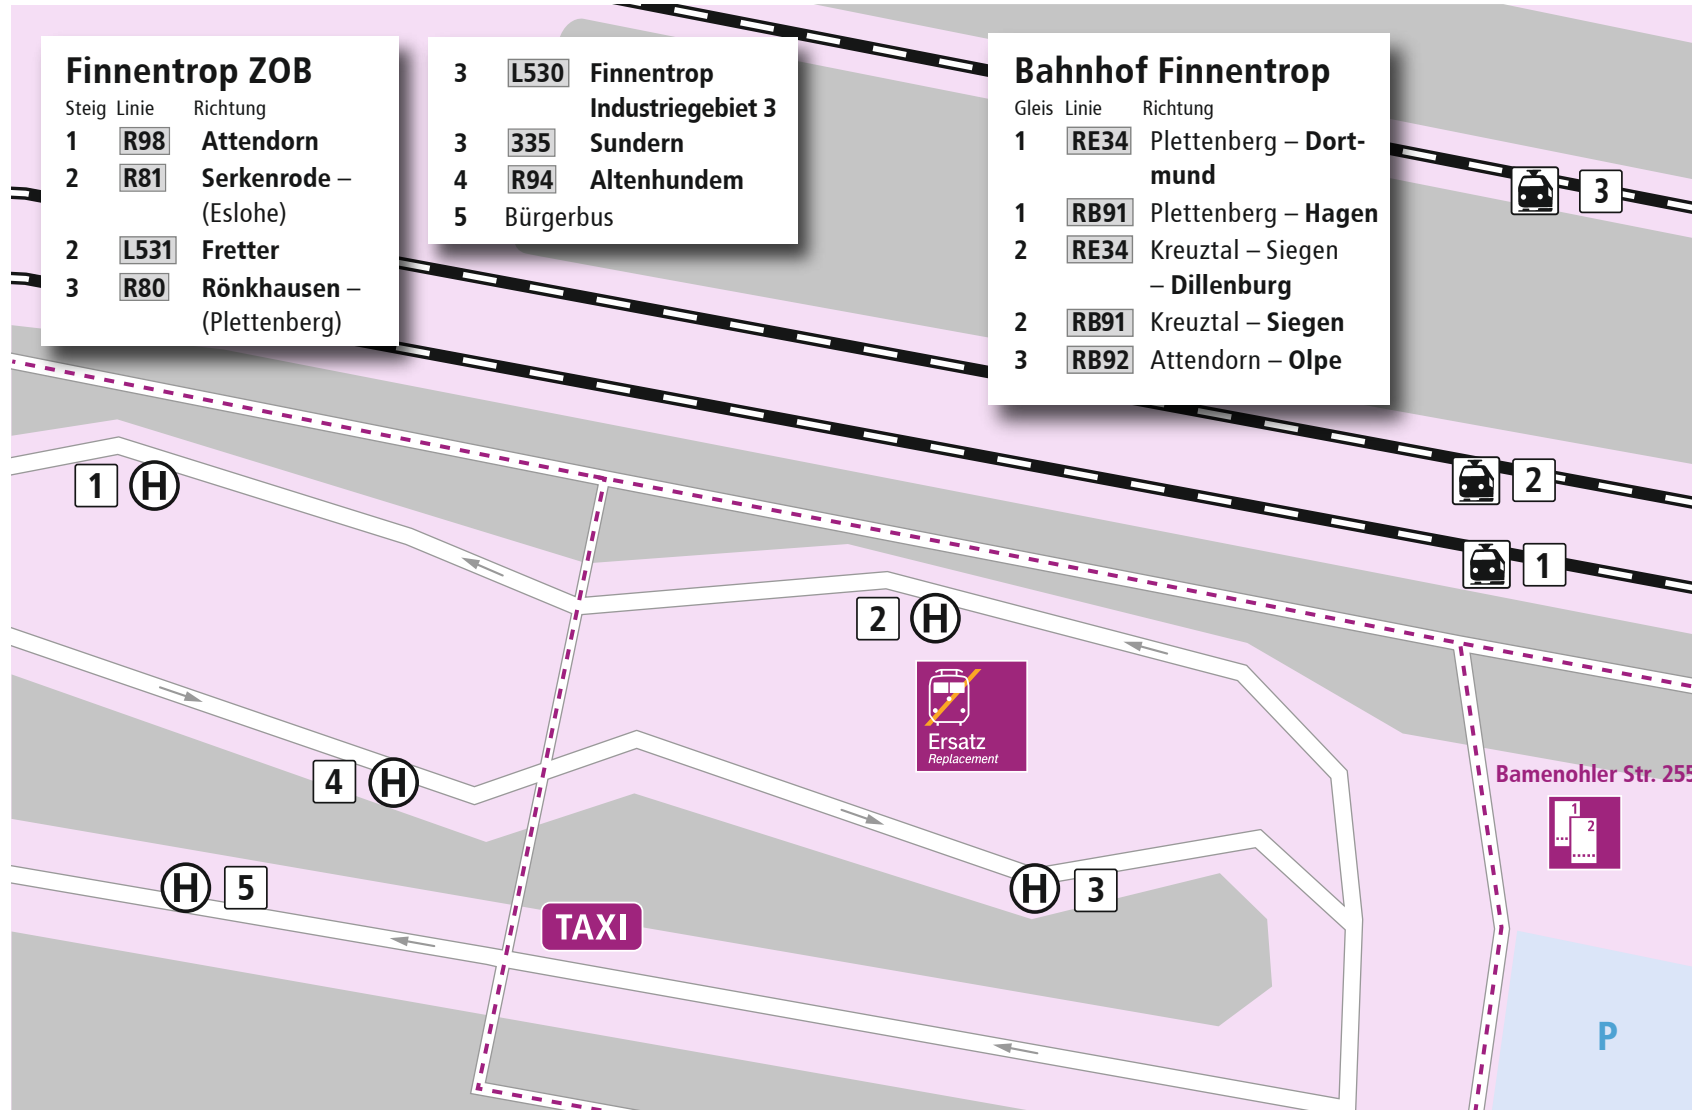

# Verknüpfungsplan: Finnentrop ZOB, Bahnhof

- Bahnhof
- Haltestelle
- Bahnstrecke
- Fußweg zum SEV
- Taxistand
- öffentliches WC
- Information
- Fahrausweisautomat
- Schienen-Ersatz-Verkehr (SEV)
- Parkplatz
- Park & Ride
- Bike & Ride
- Fernbus

Die Nahverkehrs Auskunft  
**ZWS INFOLINE**  
 im Drei-Länder-Eck

Persönliche Auskunft: **08006 50 40 30\***  
 Sprechender Fahrplan: **08003 50 40 30\***

\*Die persönliche Auskunft und der sprechende Fahrplan sind kostenlos aus allen deutschen Netzen.