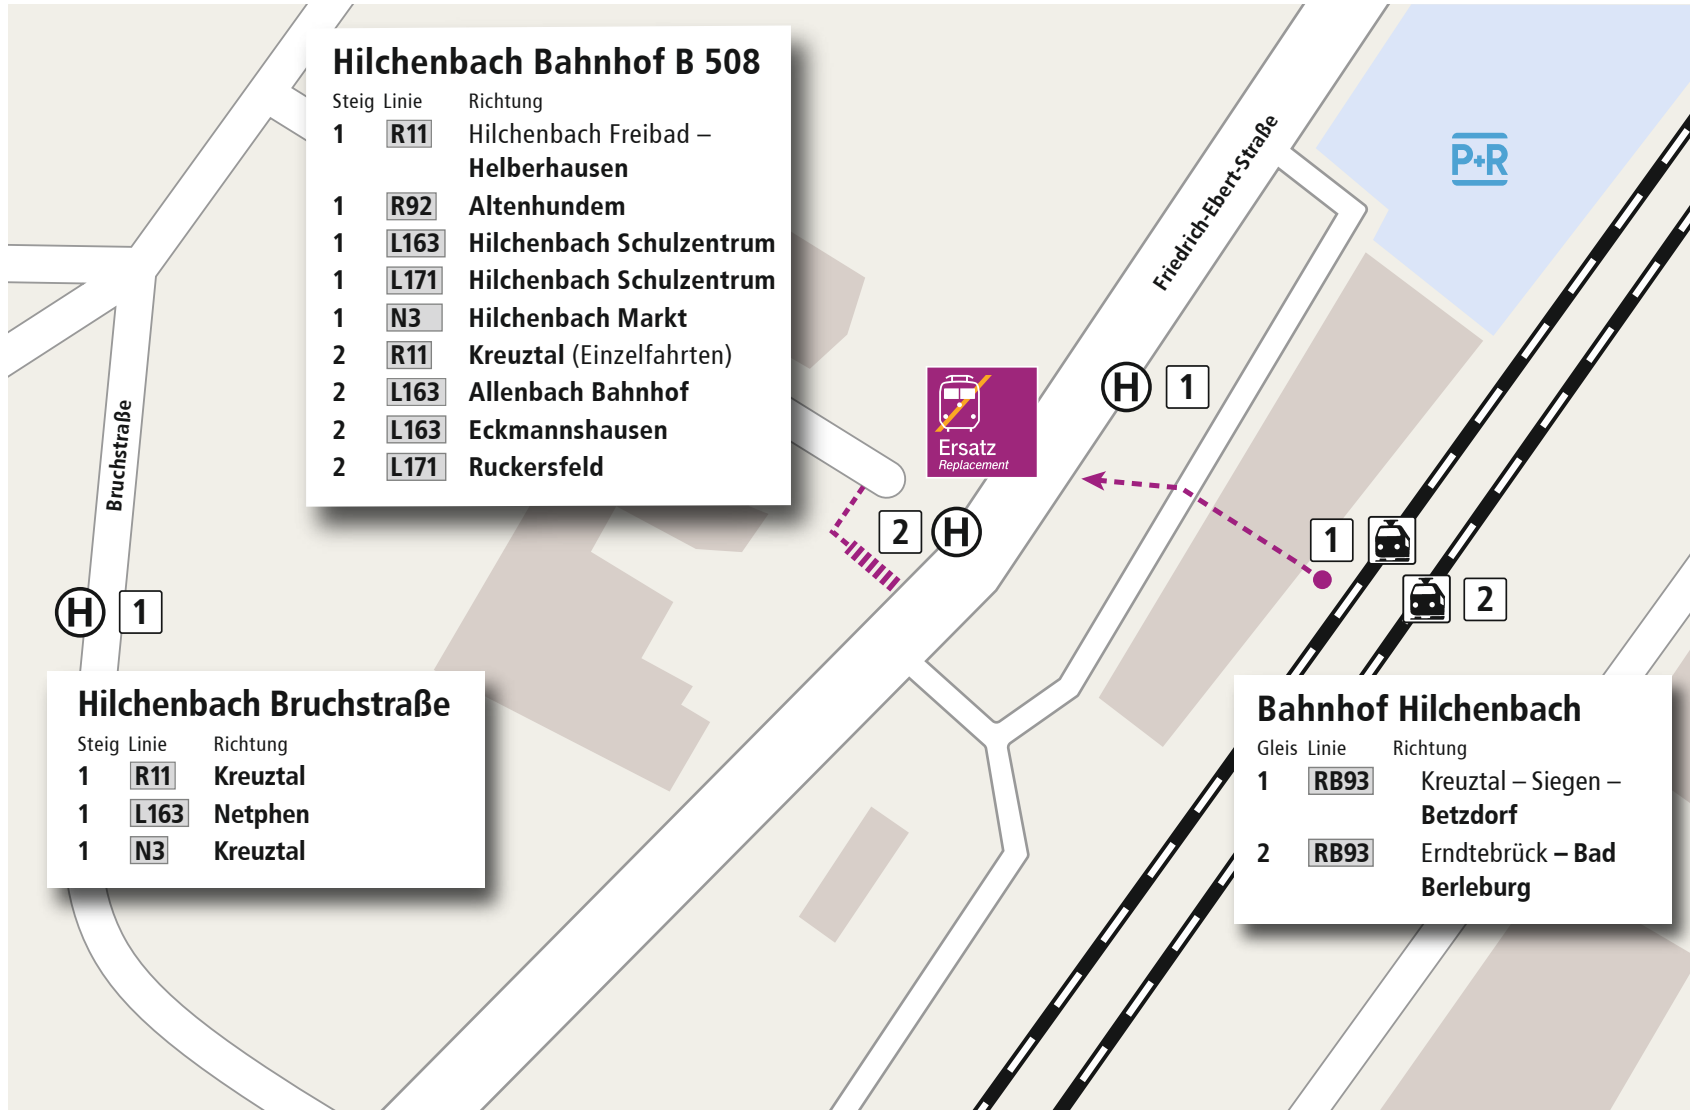

Verknüpfungsplan: Hilchenbach, Bahnhof und Bruchstraße

Hilchenbach Bahnhof B 508

Steig	Linie	Richtung
1	R11	Hilchenbach Freibad – Helberhausen
1	R92	Altenhundem
1	L163	Hilchenbach Schulzentrum
1	L171	Hilchenbach Schulzentrum
1	N3	Hilchenbach Markt
2	R11	Kreuztal (Einzelfahrten)
2	L163	Allenbach Bahnhof
2	L163	Eckmannshausen
2	L171	Ruckersfeld

Hilchenbach Bruchstraße

Steig	Linie	Richtung
1	R11	Kreuztal
1	L163	Netphen
1	N3	Kreuztal

Bahnhof Hilchenbach

Gleis	Linie	Richtung
1	RB93	Kreuztal – Siegen – Betzdorf
2	RB93	Erndtebrück – Bad Berleburg

- Bahnhof
- Haltestelle
- Bahnstrecke
- Fußweg zum SEV
- Taxistand
- öffentliches WC
- Information
- Fahrausweisautomat
- Schienen-Ersatz-Verkehr (SEV)
- Parkplatz
- Park & Ride
- Bike & Ride
- Fernbus

Die Nahverkehrs Auskunft
ZWS INFOLINE
 im Drei-Länder-Eck

Persönliche Auskunft: **08006 504030***
 Sprechender Fahrplan: **08003 504030***

*Die persönliche Auskunft und der sprechende Fahrplan sind kostenlos aus allen deutschen Netzen.