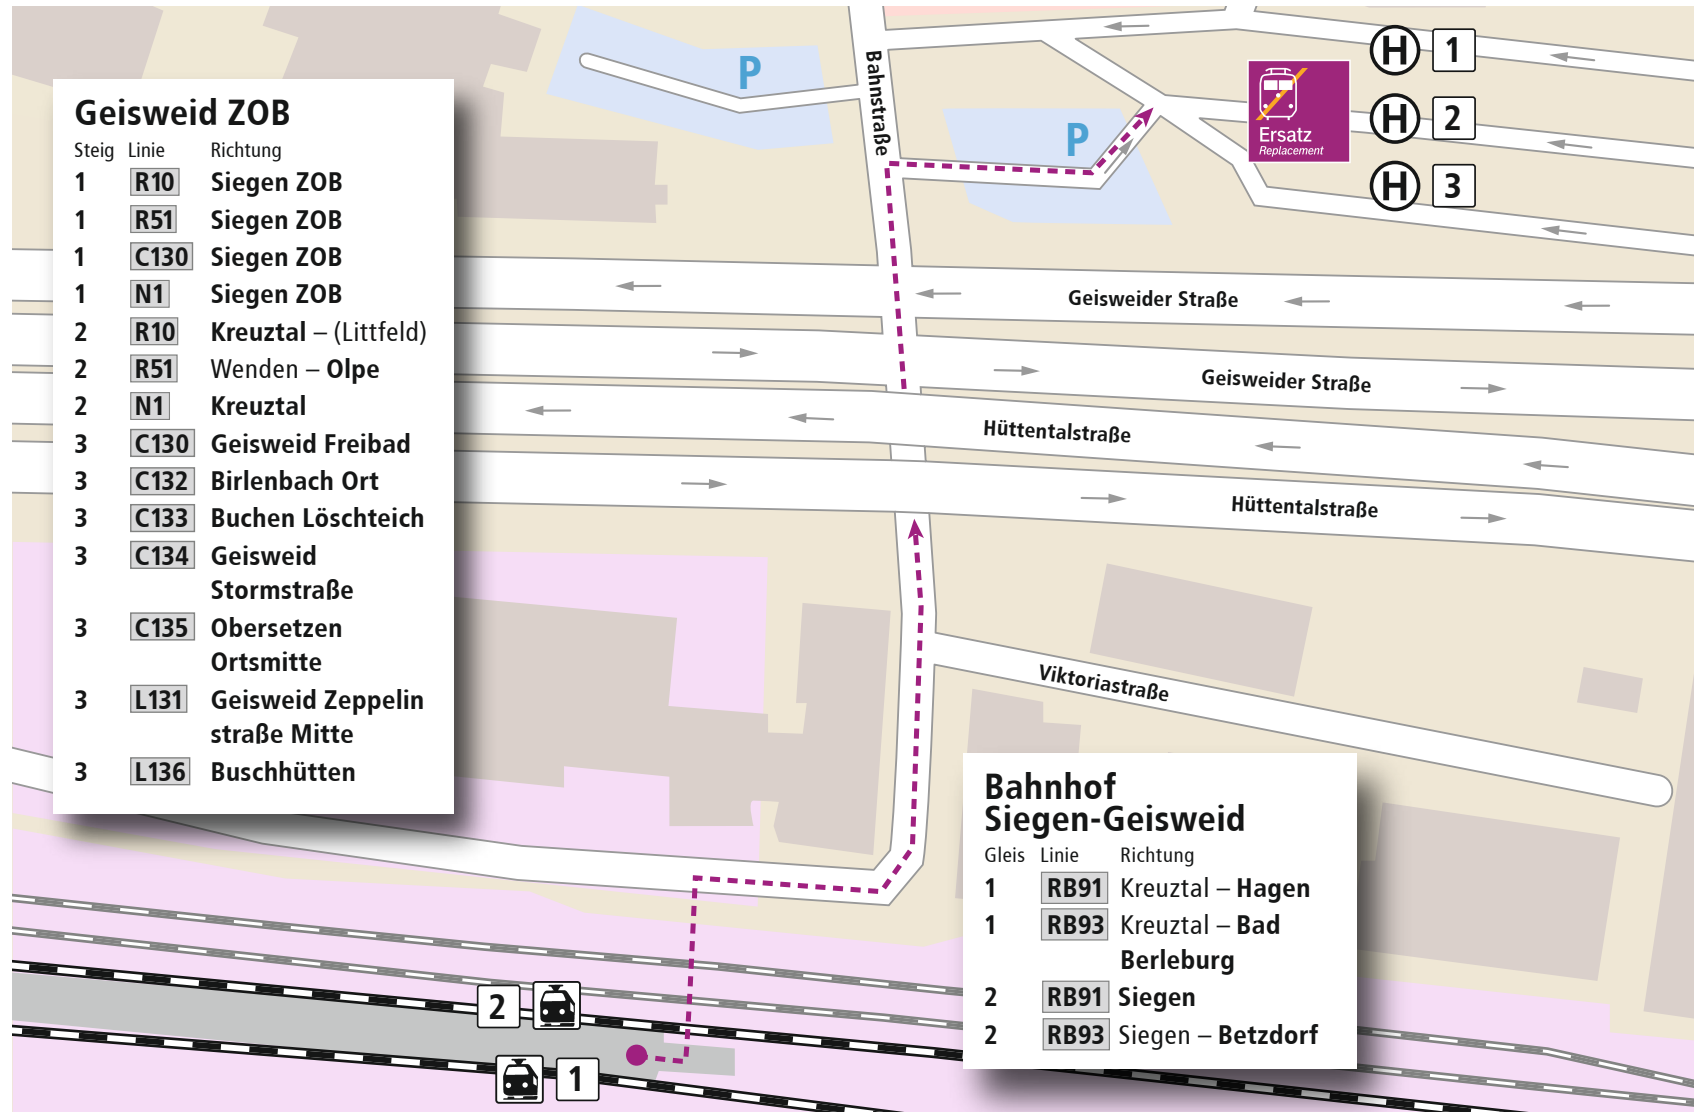

Verknüpfungsplan: Siegen-Geisweid ZOB, Bahnhof

Geisweid ZOB

Steig	Linie	Richtung
1	R10	Siegen ZOB
1	R51	Siegen ZOB
1	C130	Siegen ZOB
1	N1	Siegen ZOB
2	R10	Kreuztal – (Littfeld)
2	R51	Wenden – Olpe
2	N1	Kreuztal
3	C130	Geisweid Freibad
3	C132	Birlenbach Ort
3	C133	Buchen Löschteich
3	C134	Geisweid Stormstraße
3	C135	Obersetzen Ortsmitte
3	L131	Geisweid Zeppelin straße Mitte
3	L136	Buschhütten

**Bahnhof
 Siegen-Geisweid**

Gleis	Linie	Richtung
1	RB91	Kreuztal – Hagen
1	RB93	Kreuztal – Bad Berleburg
2	RB91	Siegen
2	RB93	Siegen – Betzdorf

- Bahnhof
- Haltestelle
- Bahnstrecke
- Fußweg zum SEV
- Taxistand
- öffentliches WC
- Information
- Fahrausweisautomat
- Schienen-Ersatz-Verkehr (SEV)
- Parkplatz
- Park & Ride
- Bike & Ride
- Fernbus

Die Nahverkehrsauskunft
ZWS INFOLINE
 im Drei-Länder-Eck

Persönliche Auskunft: **08006 504030***
 Sprechender Fahrplan: **08003 504030***

*Die persönliche Auskunft und der sprechende Fahrplan sind kostenlos aus allen deutschen Netzen.