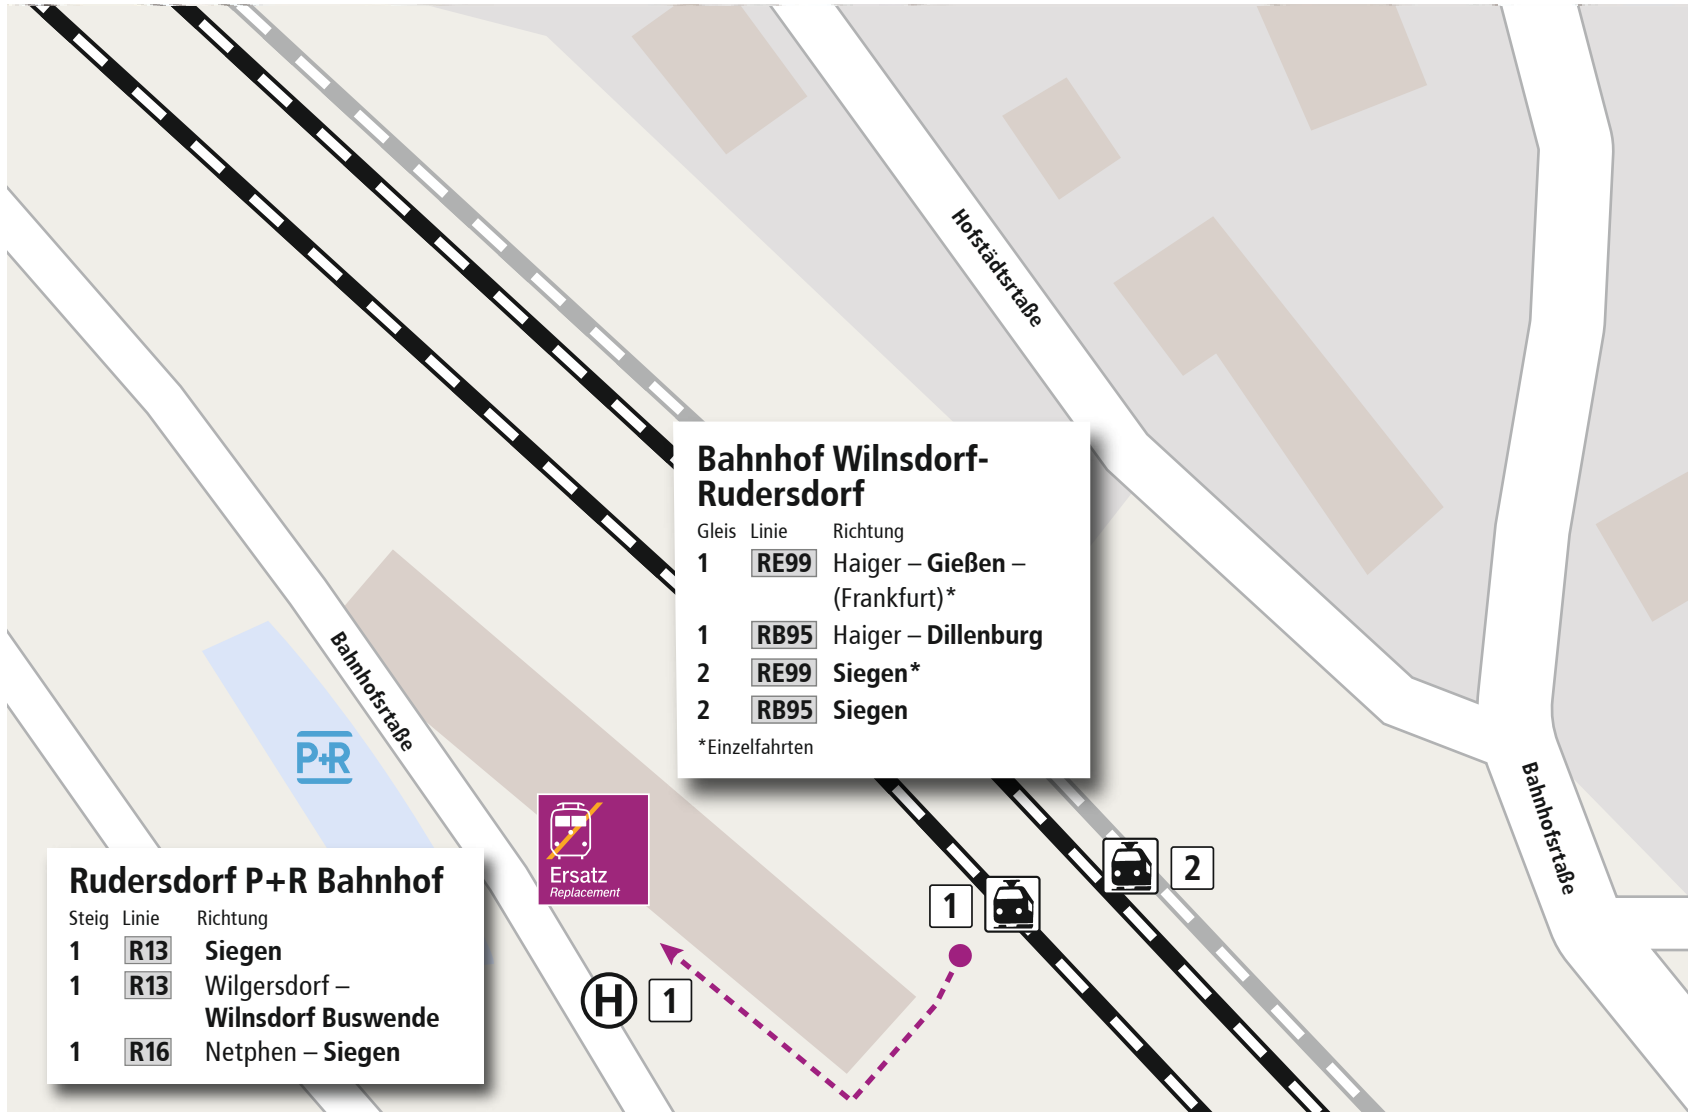

# Verknüpfungsplan: Wilnsdorf-Rudersdorf Bahnhof

**Bahnhof Wilnsdorf-Rudersdorf**

Gleis	Linie	Richtung
1	<b>RE99</b>	Haiger – Gießen – (Frankfurt)*
1	<b>RB95</b>	Haiger – Dillenburg
2	<b>RE99</b>	Siegen*
2	<b>RB95</b>	Siegen

\*Einzelfahrten

**Rudersdorf P+R Bahnhof**

Steig	Linie	Richtung
1	<b>R13</b>	Siegen
1	<b>R13</b>	Wilgersdorf – Wilnsdorf Buswende
1	<b>R16</b>	Netphen – Siegen

- Bahnhof
- Haltestelle
- Bahnstrecke
- Fußweg zum SEV
- Taxistand
- öffentliches WC
- Information
- Fahrausweisautomat
- Schienen-Ersatz-Verkehr (SEV)
- Parkplatz
- Park & Ride
- Bike & Ride
- Fernbus

Die Nahverkehrs Auskunft  
**ZWS INFOLINE**  
 im Drei-Länder-Eck

Persönliche Auskunft: **08006 504030\***  
 Sprechender Fahrplan: **08003 504030\***

\*Die persönliche Auskunft und der sprechende Fahrplan sind kostenlos aus allen deutschen Netzen.