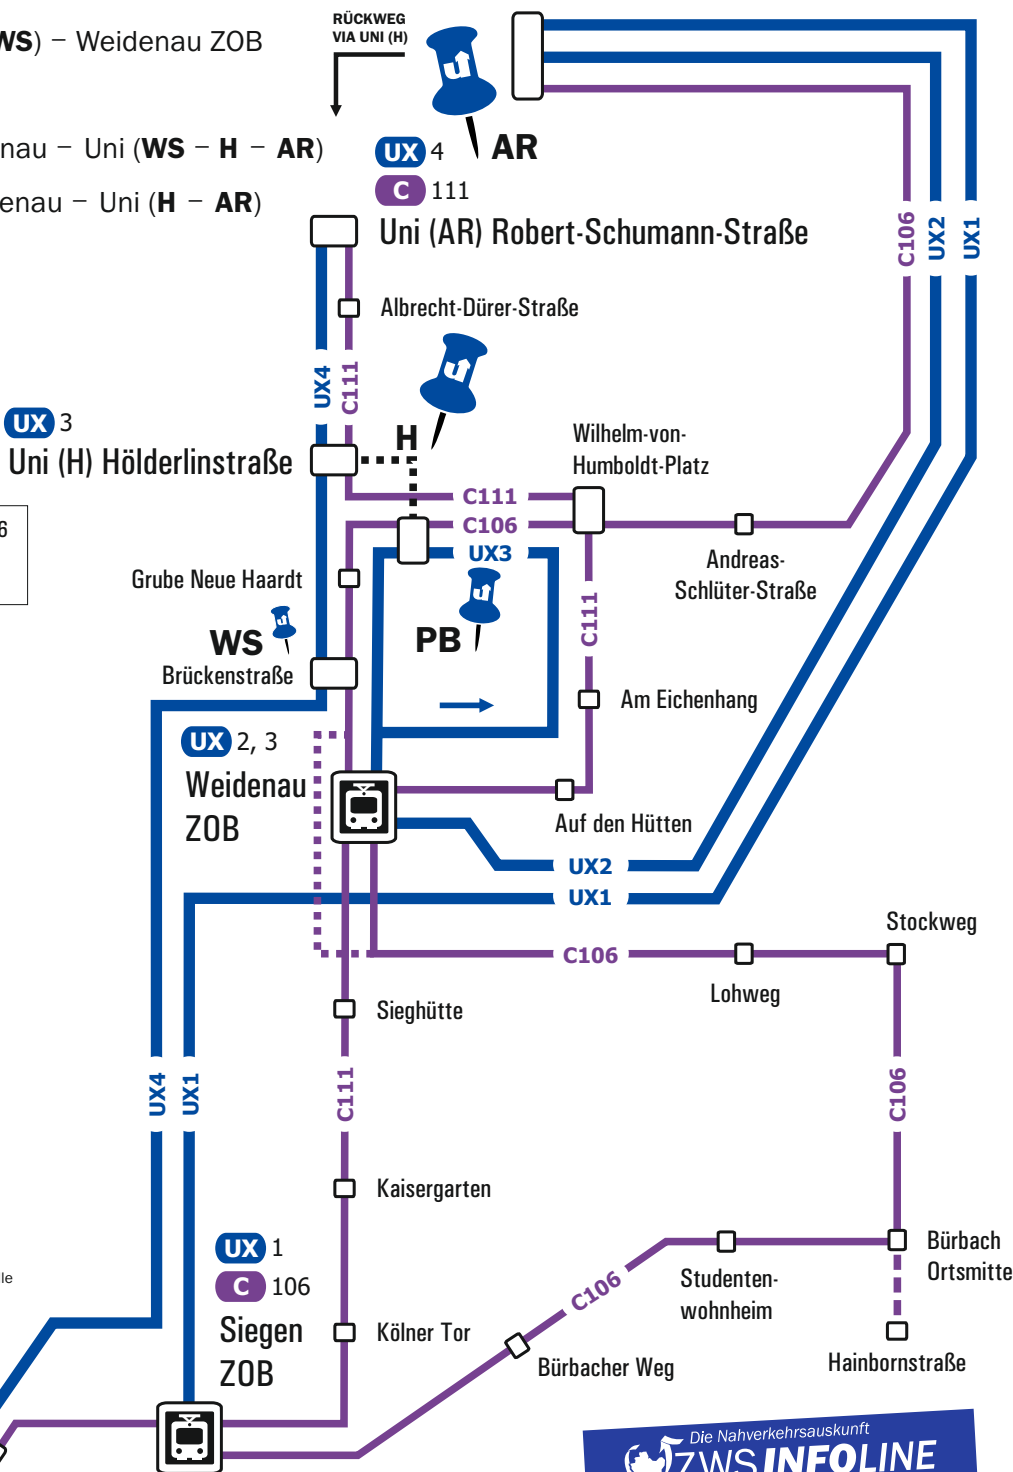

Mit Bus & Bahn zur Universität Siegen

Winter- und Sommersemester 2013/2014

- Linie Laufweg**
- UX 1** Siegen ZOB – Uni (AR)
 - UX 2** Weidenau ZOB – Uni (AR)
 - UX 3** Weidenau ZOB – Uni (H – WS) – Weidenau ZOB
 - UX 4** Uni (ENC – WS – H – AR)
 - C 106** Siegen – Bürbach – Weidenau – Uni (WS – H – AR)
 - C 111** Uni (ENC) – Siegen – Weidenau – Uni (H – AR)

UX 1, 2
C 106
Uni (AR) Adolf-Reichwein-Straße

Die Nahverkehrsauskunft
ZWS INFOLINE
im Dreiländer-Eck

Persönliche Auskunft **0180 3 50 40 30***
Sprechender Fahrplan **0800 3 50 40 30***

*Die persönliche Auskunft kostet 0,09 EUR/Min, aus dem Festnetz. Mobilfunk max. 0,42 EUR/Min. Der sprechende Fahrplan ist kostenlos.