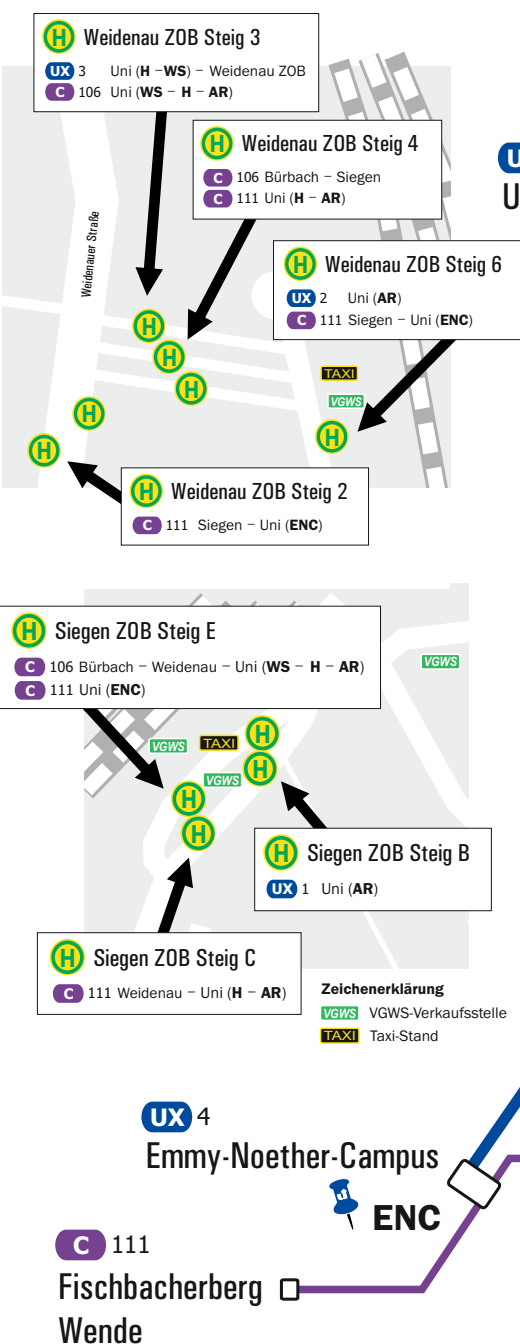

Mit Bus & Bahn zur Universität Siegen

Winter- und Sommersemester 2013/2014

- Linie Laufweg**
- UX 1** Siegen ZOB – Uni (AR)
 - UX 2** Weidenau ZOB – Uni (AR)
 - UX 3** Weidenau ZOB – Uni (H – WS) – Weidenau ZOB
 - UX 4** Uni (ENC – WS – H – AR)
 - C 106** Siegen – Bürbach – Weidenau – Uni (WS – H – AR)
 - C 111** Uni (ENC) – Siegen – Weidenau – Uni (H – AR)

UX 1, 2
C 106
Uni (AR) Adolf-Reichwein-Straße

Die Nahverkehrsauskunft
ZWS INFOLINE
im Dreiländer-Eck

Persönliche Auskunft **0180 3 50 40 30***
Sprechender Fahrplan **0800 3 50 40 30***

*Die persönliche Auskunft kostet 0,09 EUR/Min, aus dem Festnetz. Mobilfunk max. 0,42 EUR/Min. Der sprechende Fahrplan ist kostenlos.